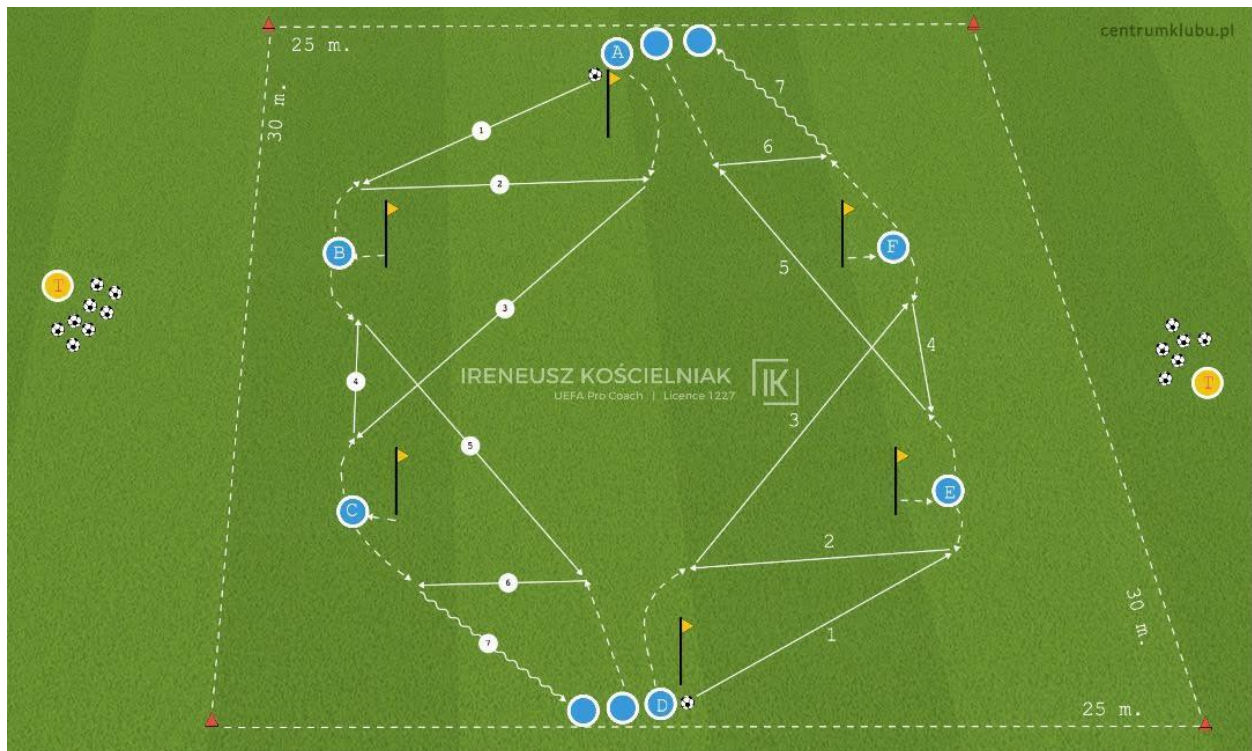

### ORGANIZACJA I PRZEBIEG:

Doskonalenie podań w formie ścistej, według schematu animacji

### WSKAZÓWKI TRENERA:

- jakość podań
- pozycja otwarta
- timing wyjścia na pozycję
- kontrola przestrzeni ("oderwanie" się od przeciwnika) - podanie w linię biegu